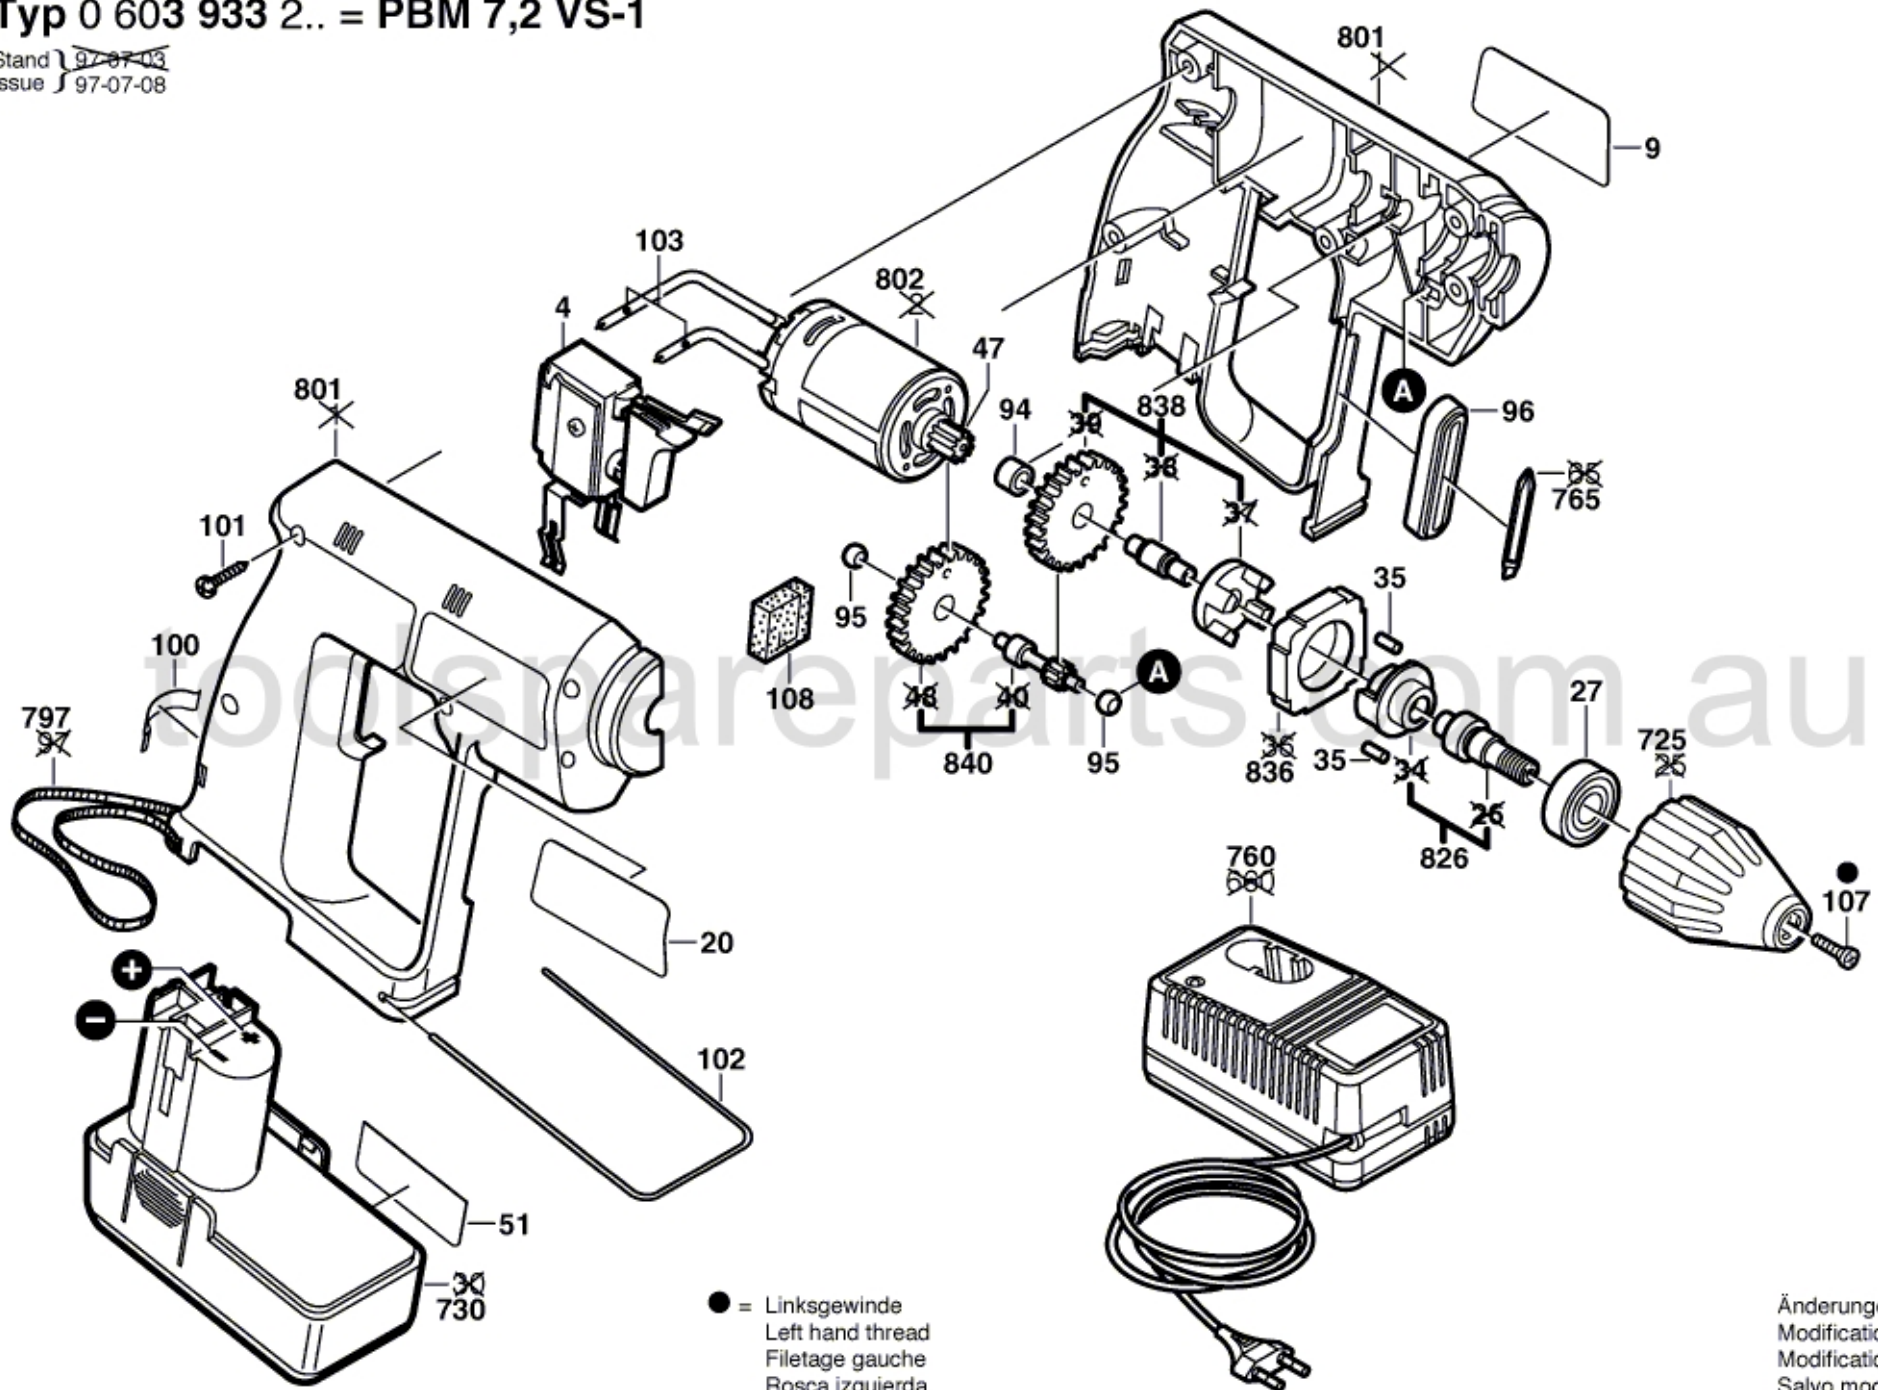

Typ 0 603 933 2.. = PBM 7,2 VS-1

Stand ~~97-07-03~~
Issue 97-07-08

● = Linksgewinde
Left hand thread
Filetage gauche
Rosca izquierda

Änderungen vorbehalten
Modifications reserved
Modificaciones reservées
Salvo modificaciones